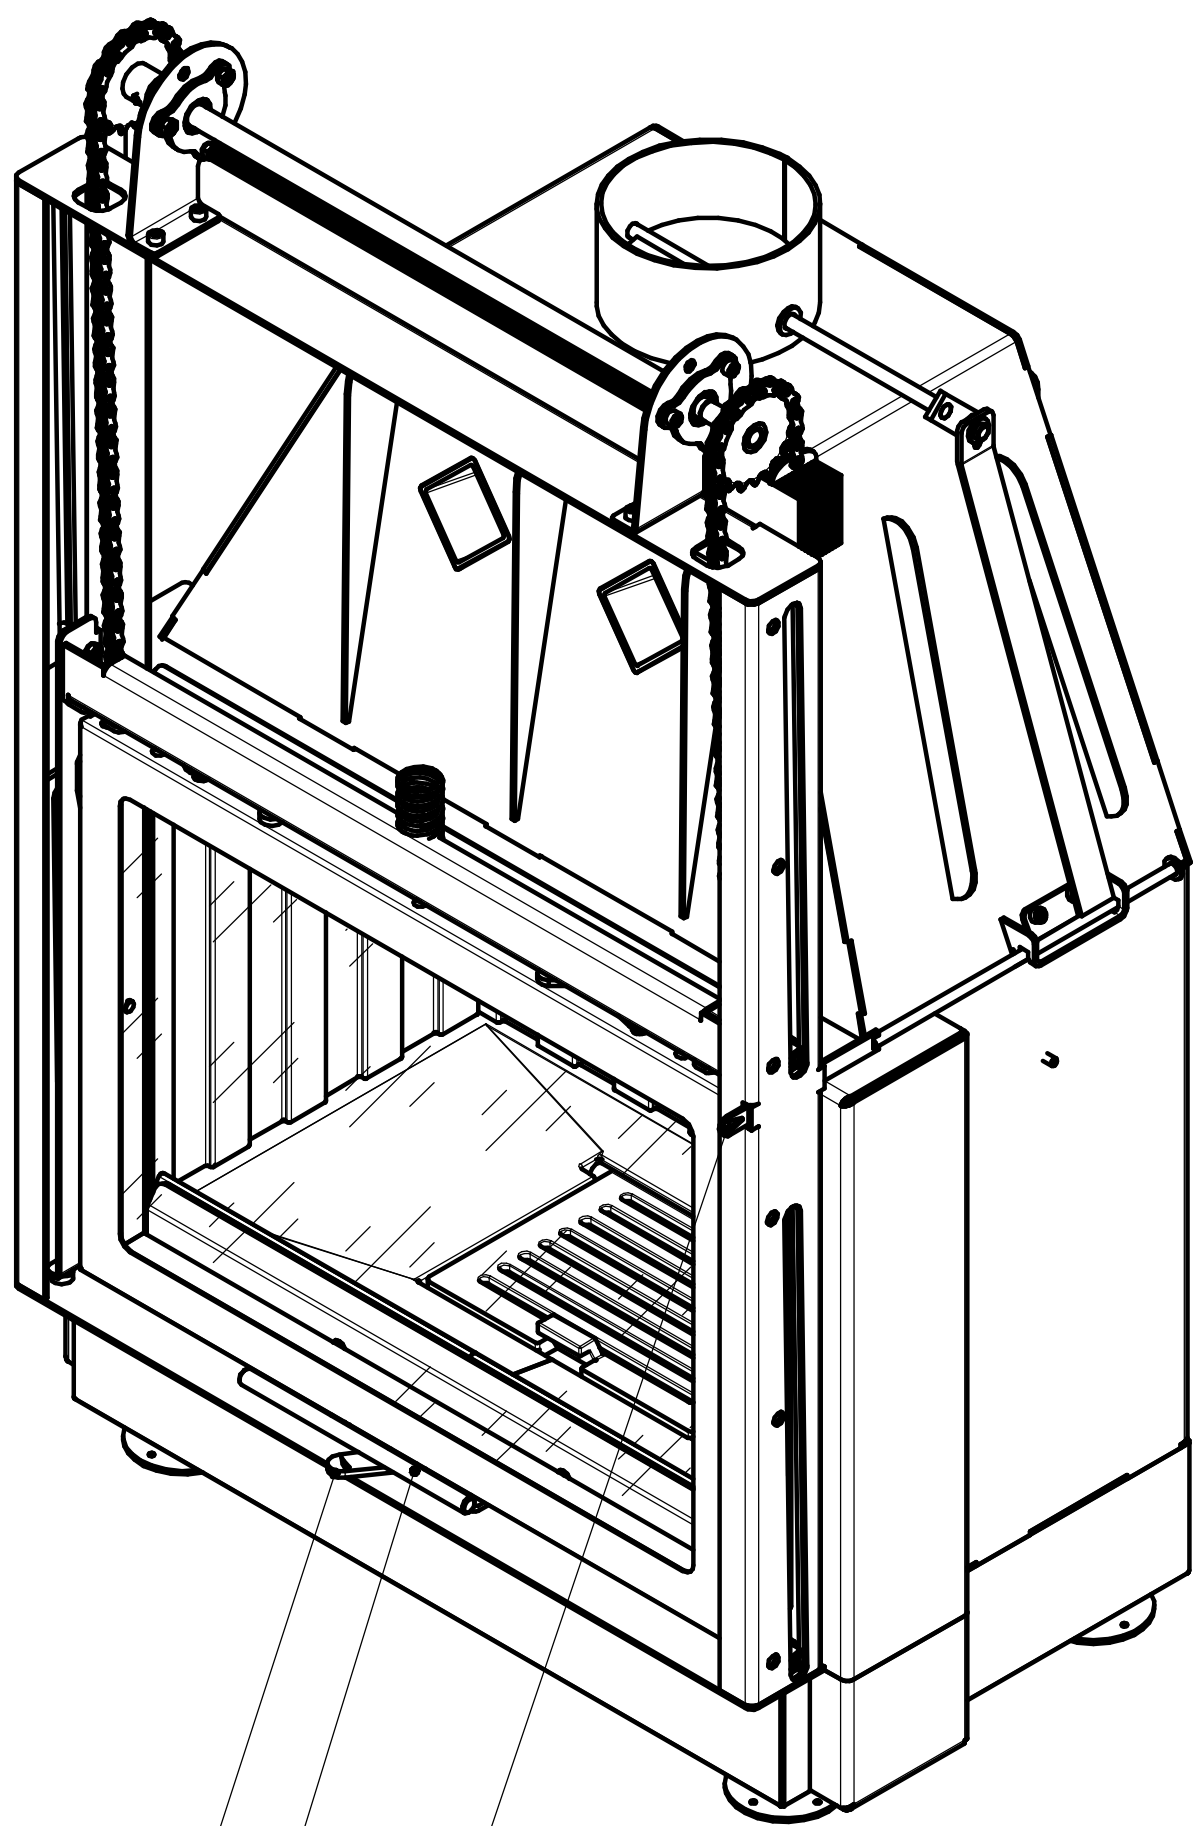

Топка Альфа 700 с контргрузом ТА 700К, ТА 700КВ

рабочее положение двери

положение двери для очистки стекла

Ручки замков для откидывания дверки

Ручка управление механизмом привода шиберной заслонки

Ручка для подъема дверки

*Ручка регулировки подачи воздуха в топочную камеру
и на "чистое стекло"*

*Ключ замка откидывания дверки
для очистки стекла в ручную*