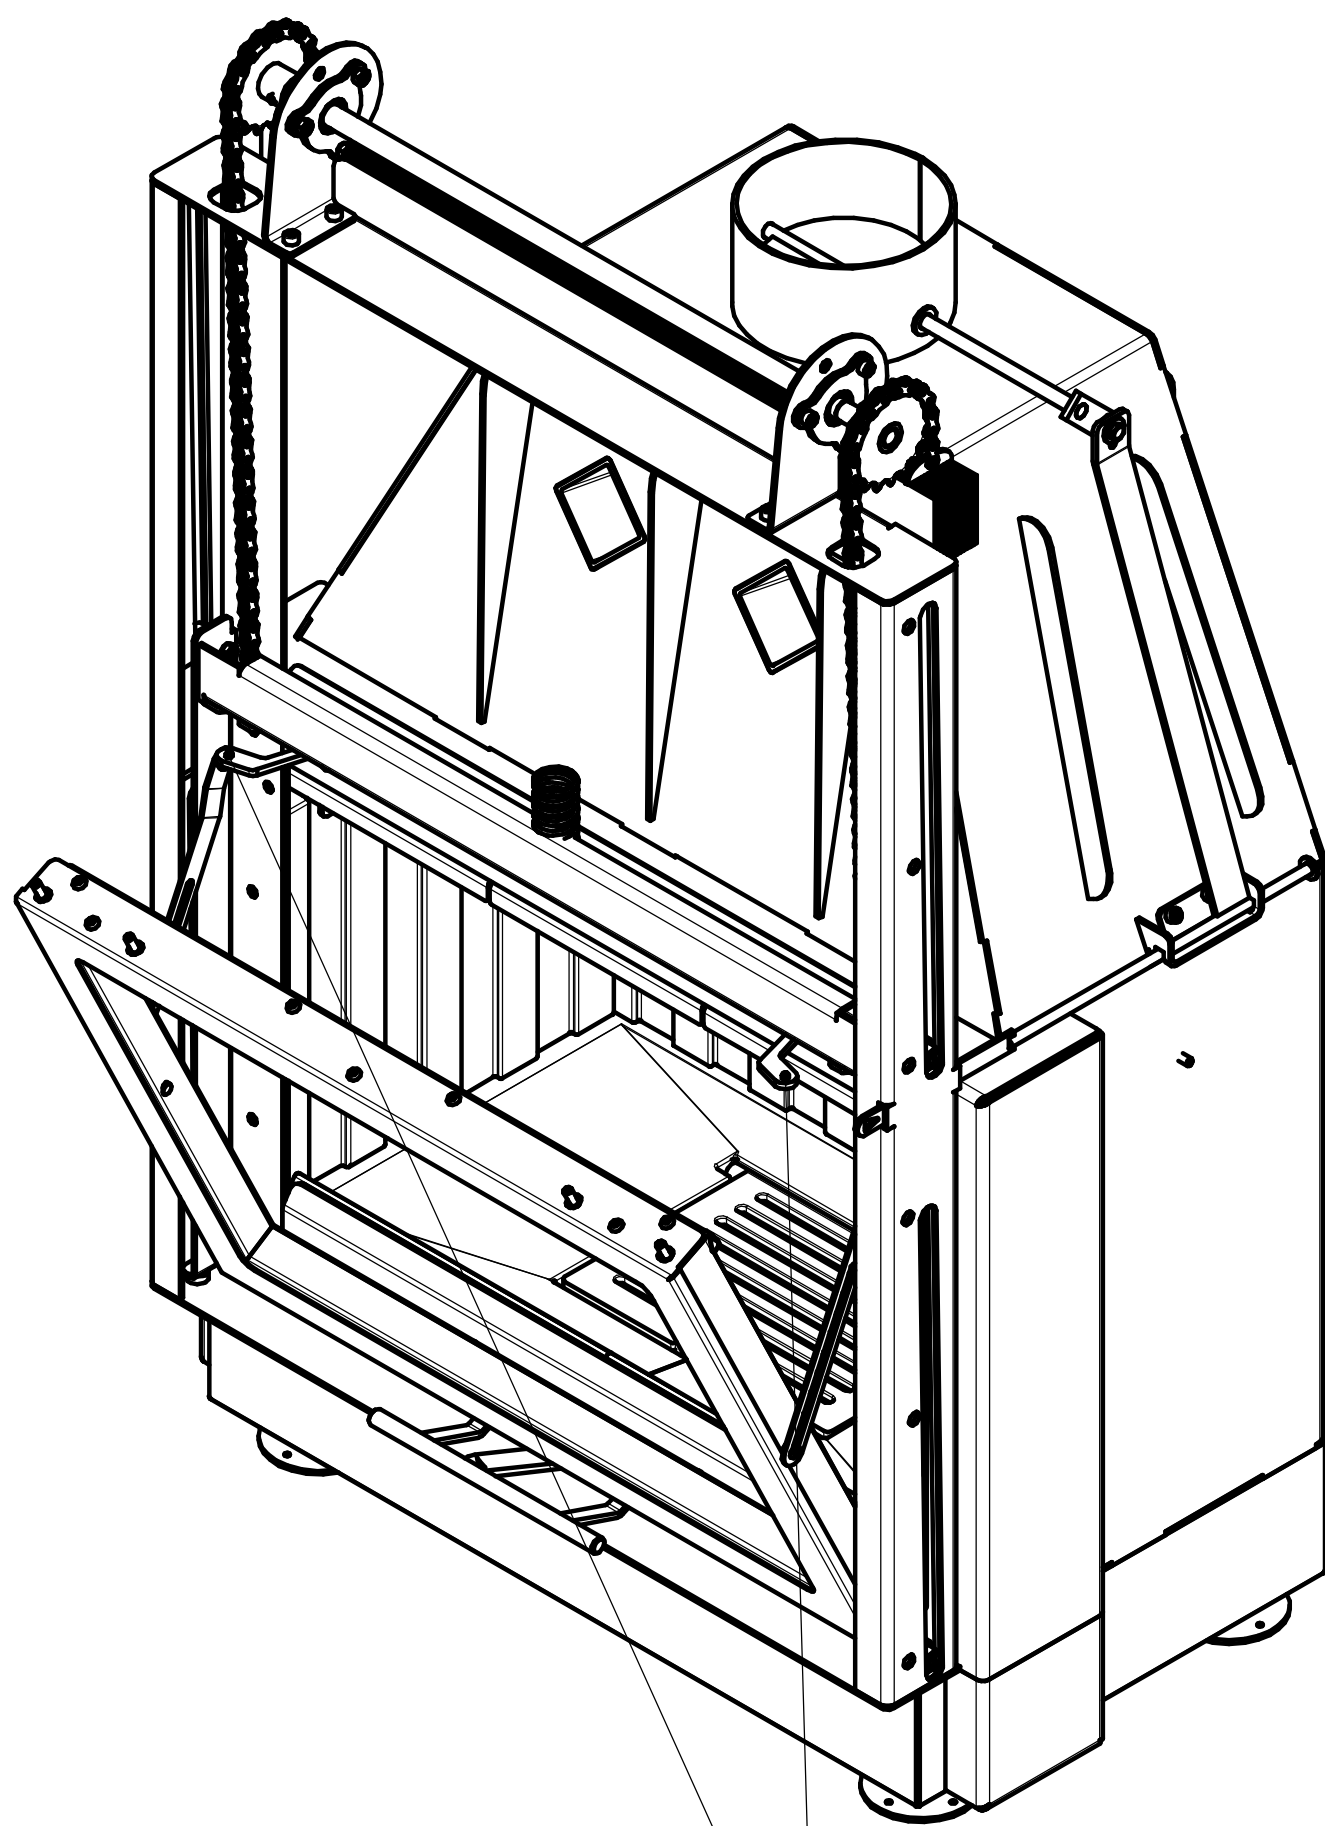

Топка Альфа 700 с контргрузом ТА 700К, ТА 700КВ

рабочее положение двери

положение двери для очистки стекла

Ручки замков для откидывания дверки

Ручка управление механизмом привода шиберной заслонки

Ручка для подъема дверки

*Ручка регулировки подачи воздуха в топочную камеру
и на "чистое стекло"*

*Ключ замка откидывания дверки
для очистки стекла в ручную*