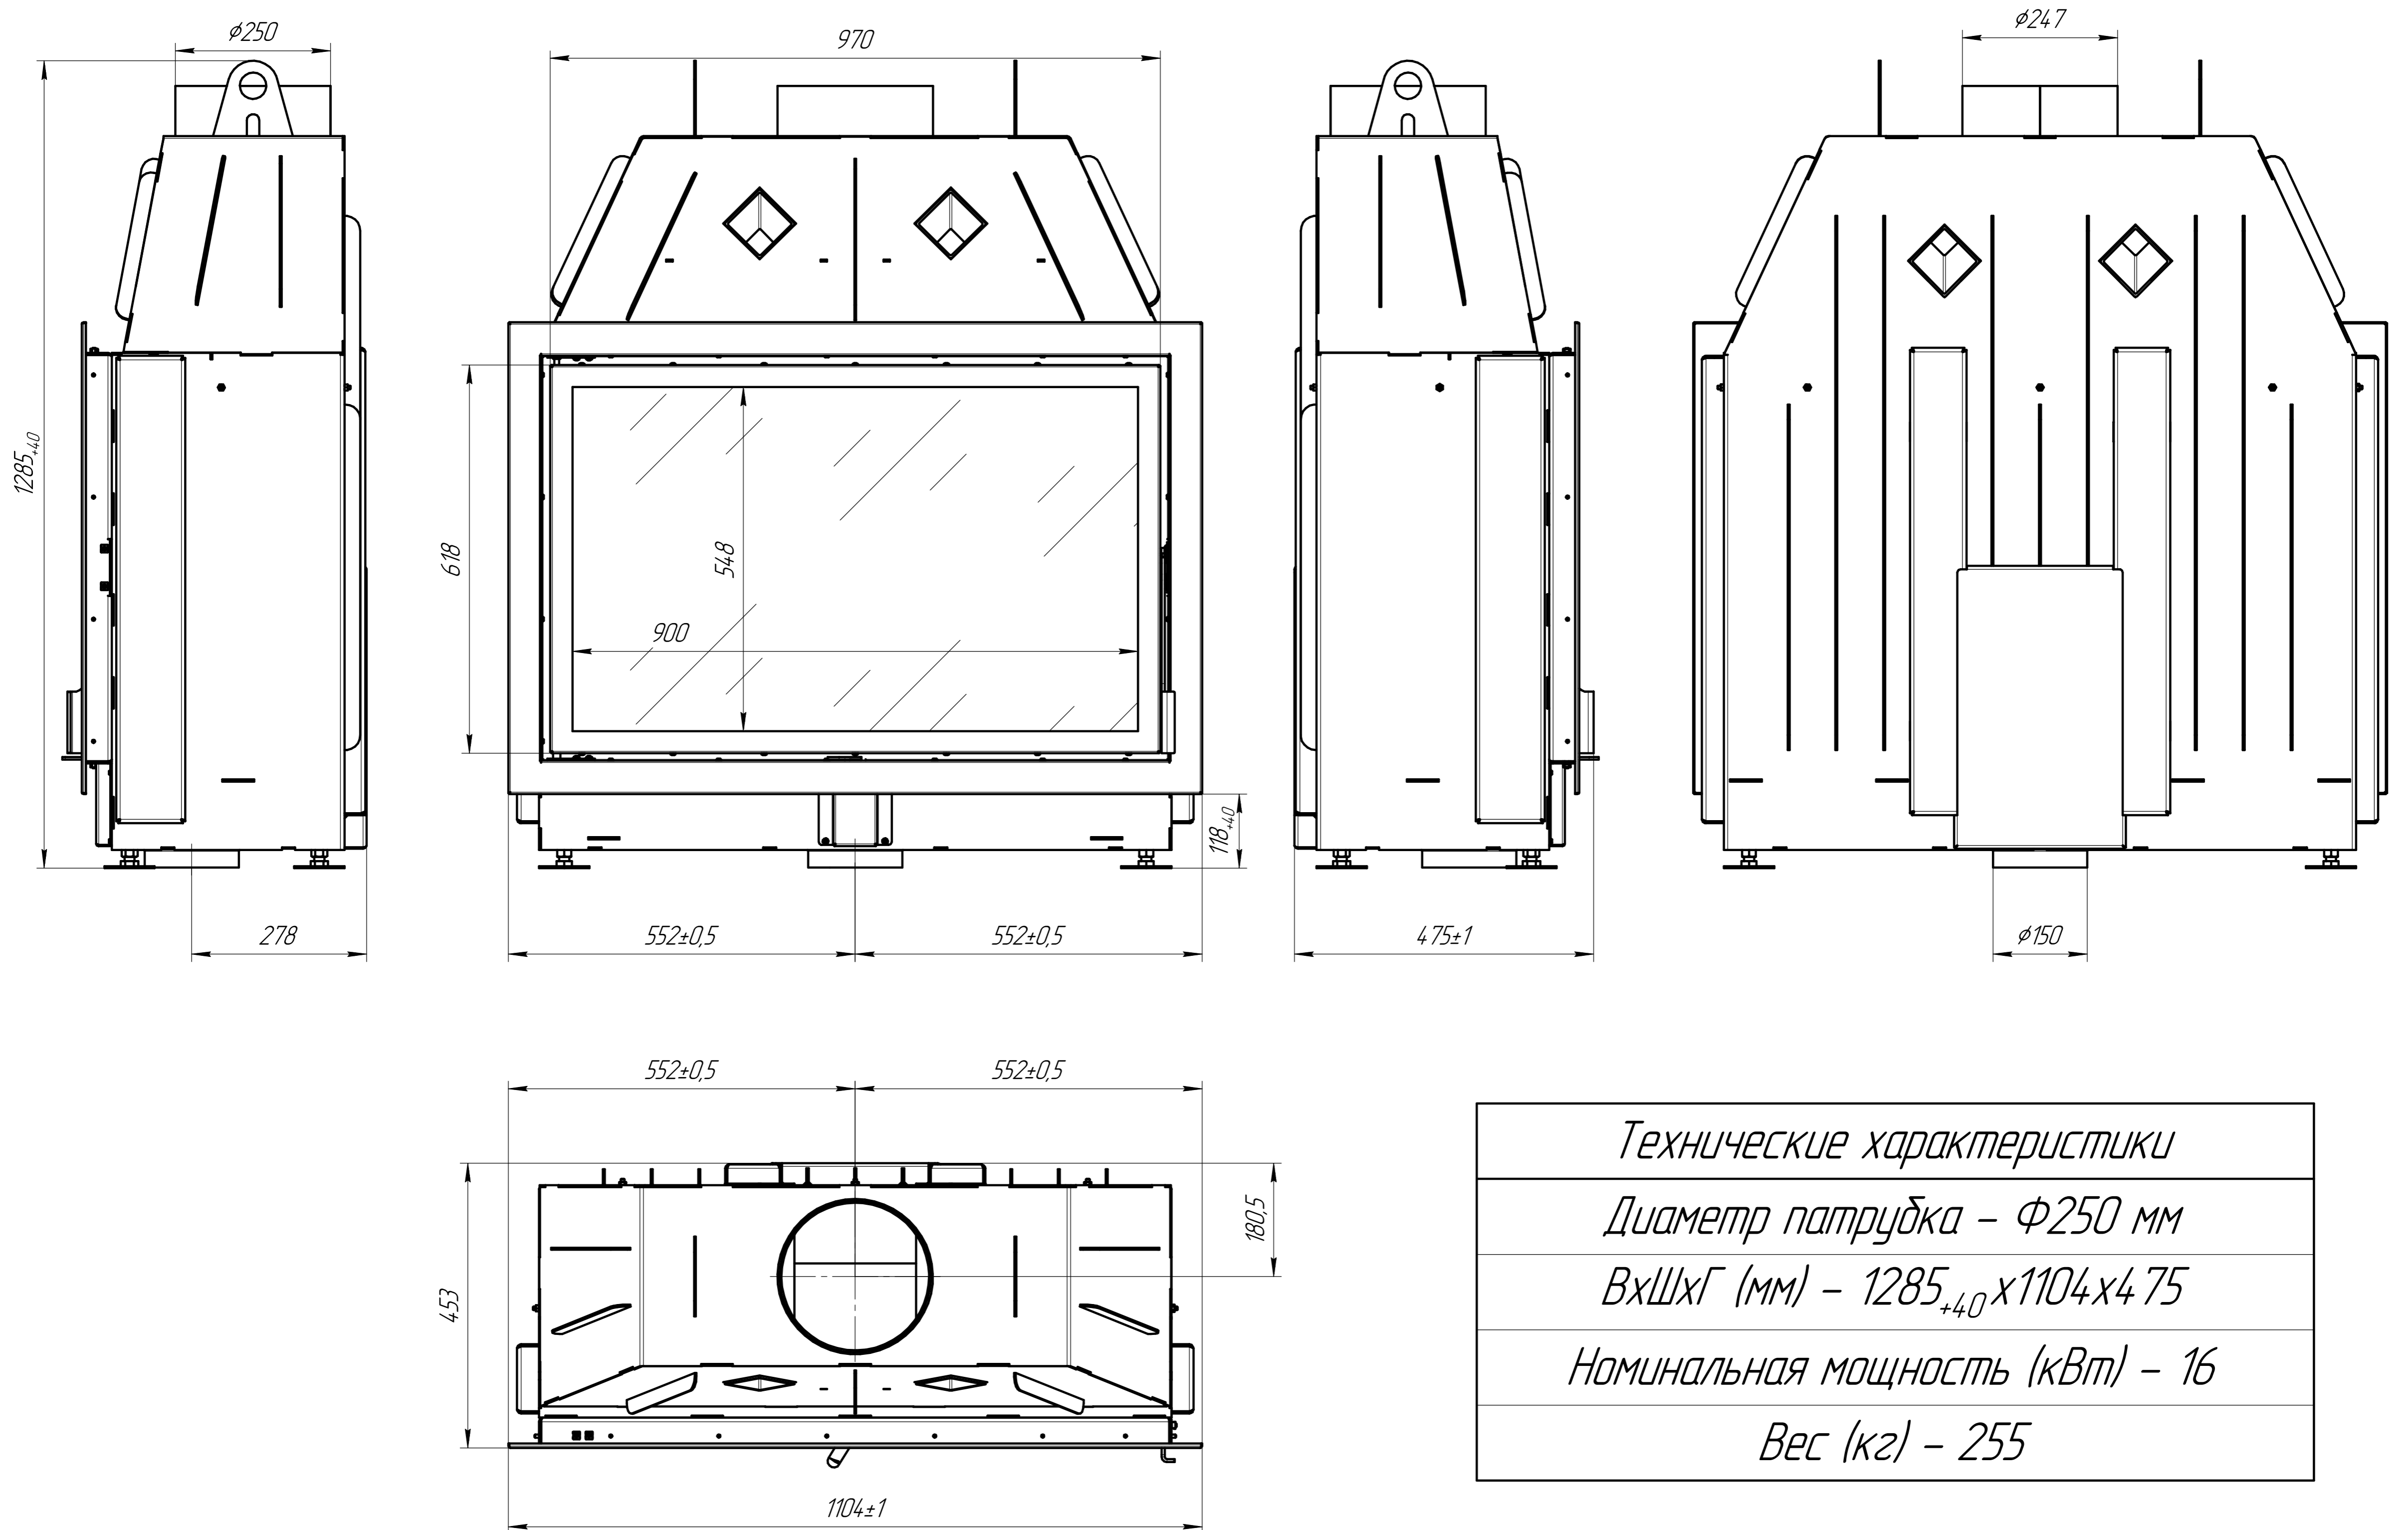

# Топка Альфа ТА1000 (габариты)

## Технические характеристики

Диаметр патрубка -  $\phi 250$  мм

ВхШхГ (мм) -  $1285_{+40} \times 1104 \times 475$

Номинальная мощность (кВт) - 16

Вес (кг) - 255