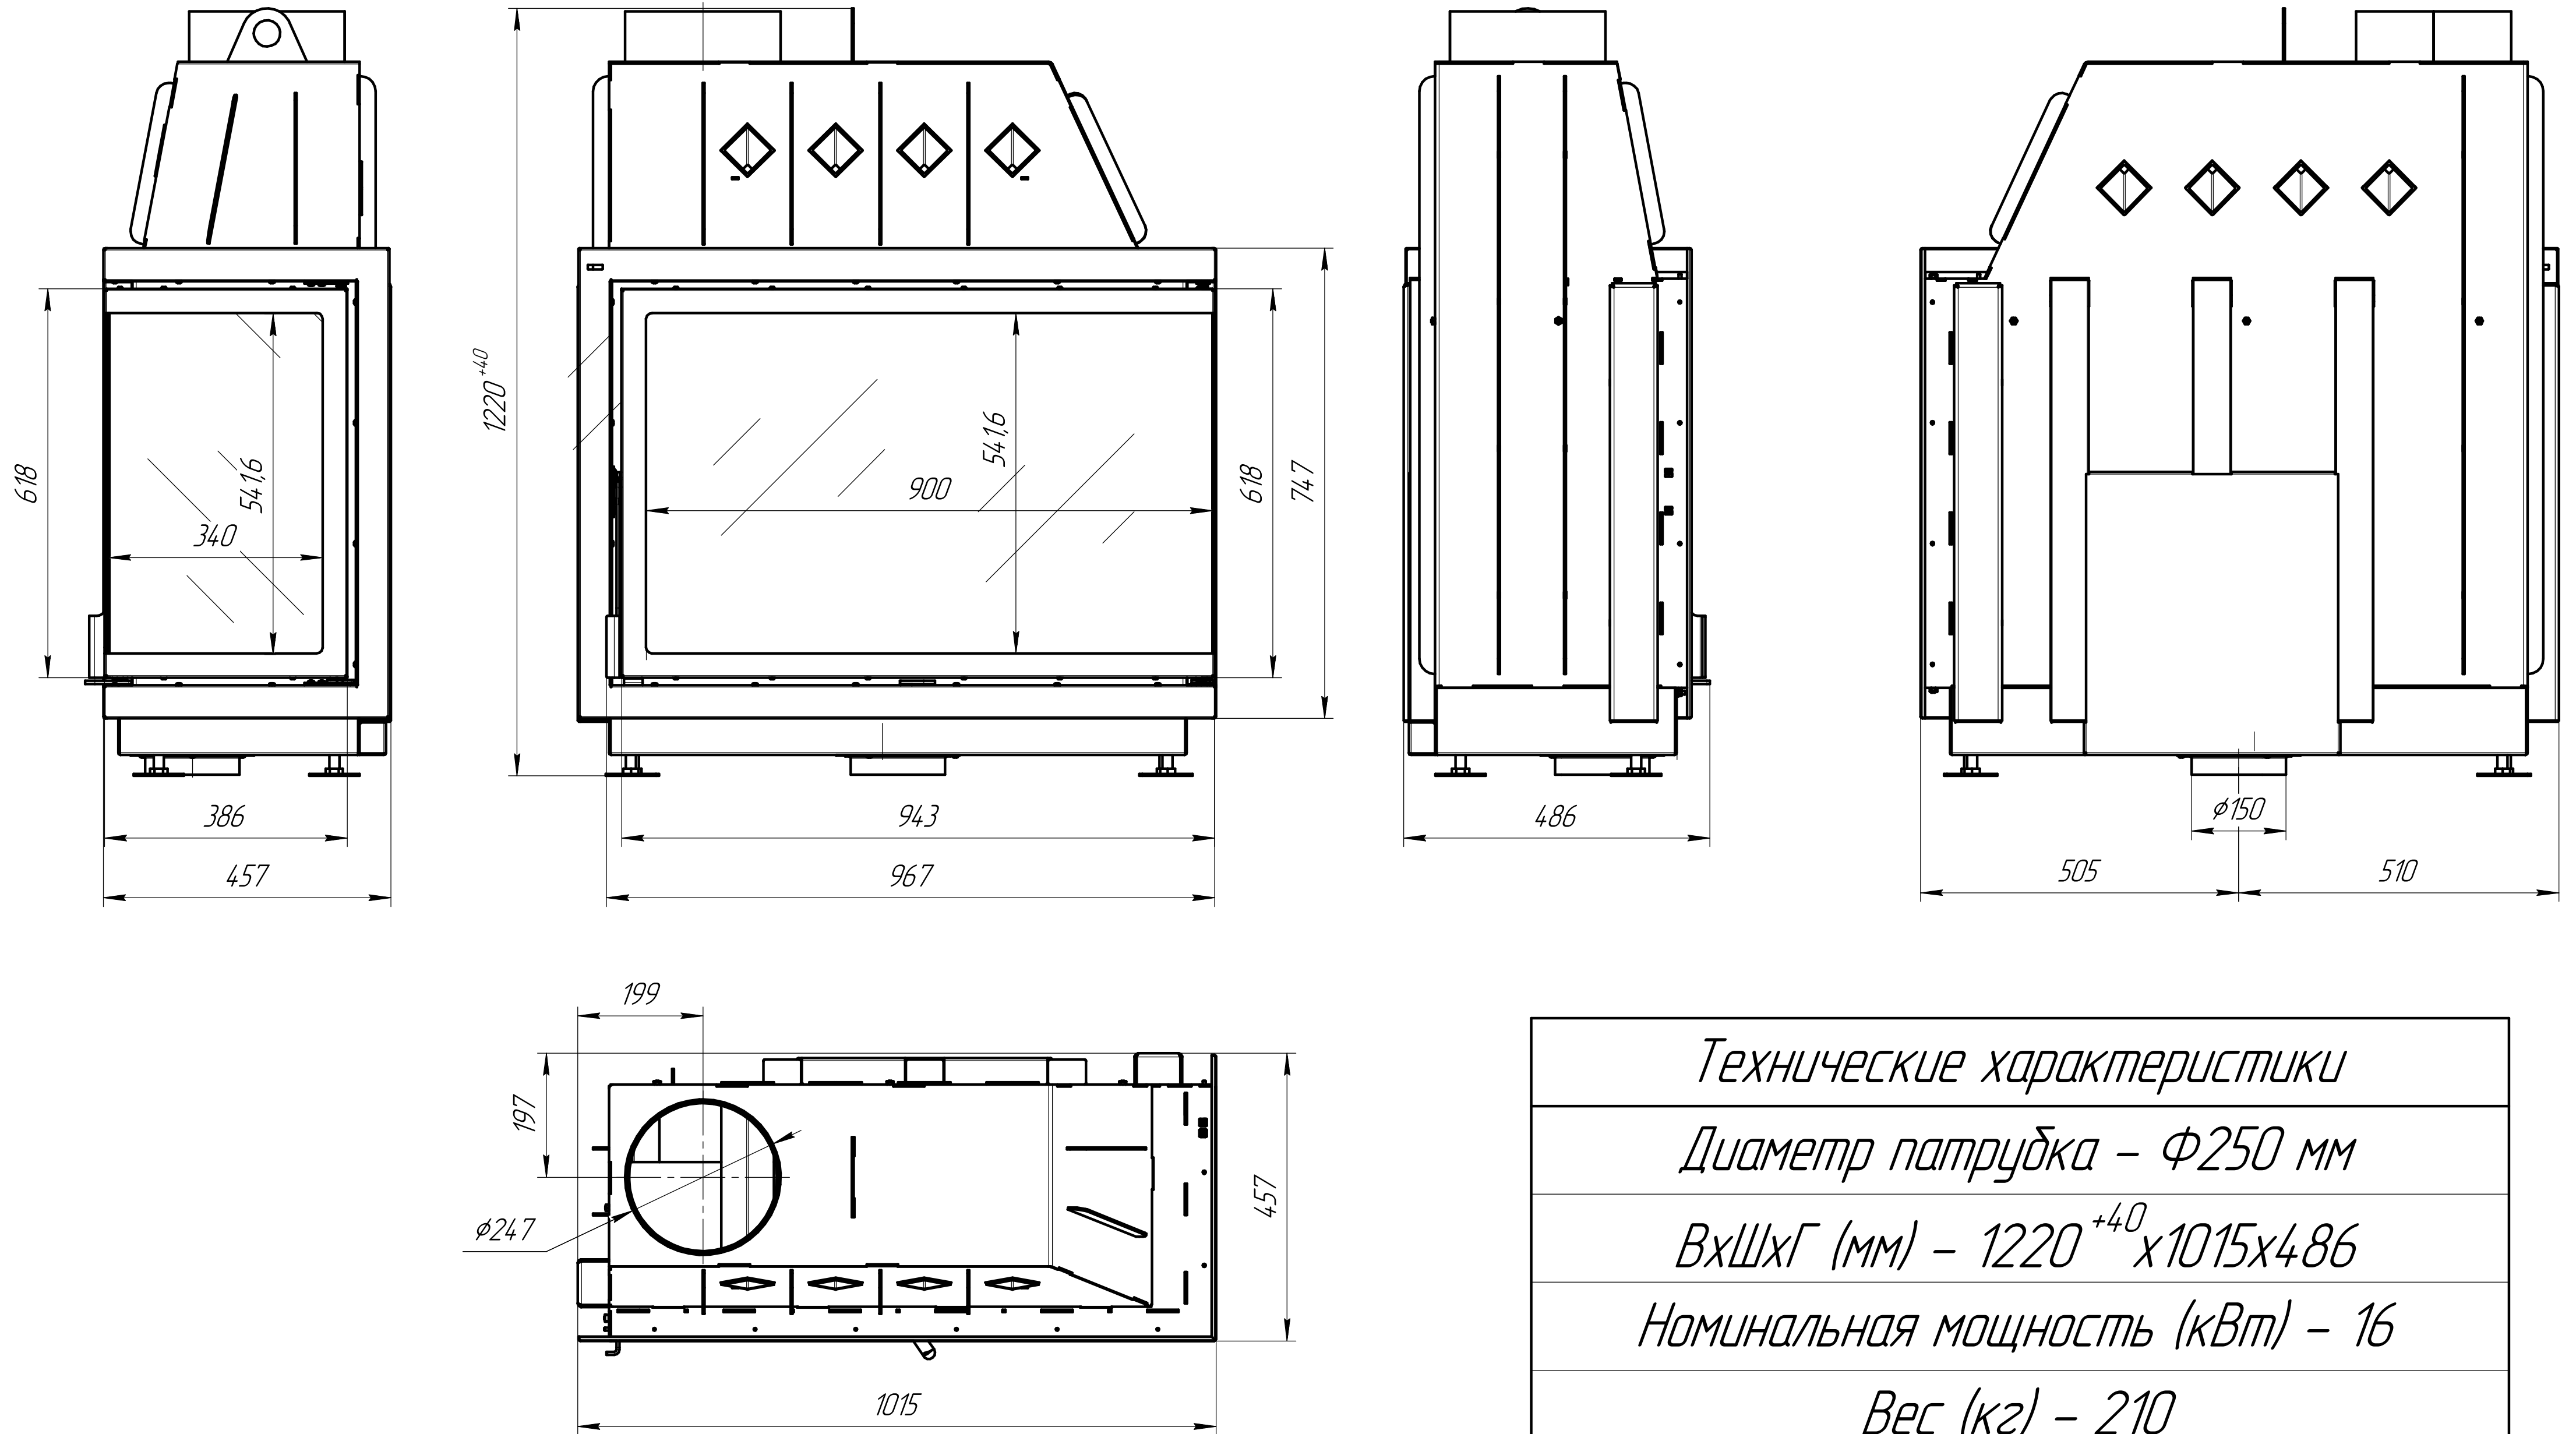

# Топка Альфа два стекла правая ТА 1000R

<i>Технические характеристики</i>
<i>Диаметр патрубка - <math>\phi 250</math> мм</i>
<i>ВхШхГ (мм) - 1220<sup>+40</sup> x 1015 x 486</i>
<i>Номинальная мощность (кВт) - 16</i>
<i>Вес (кг) - 210</i>